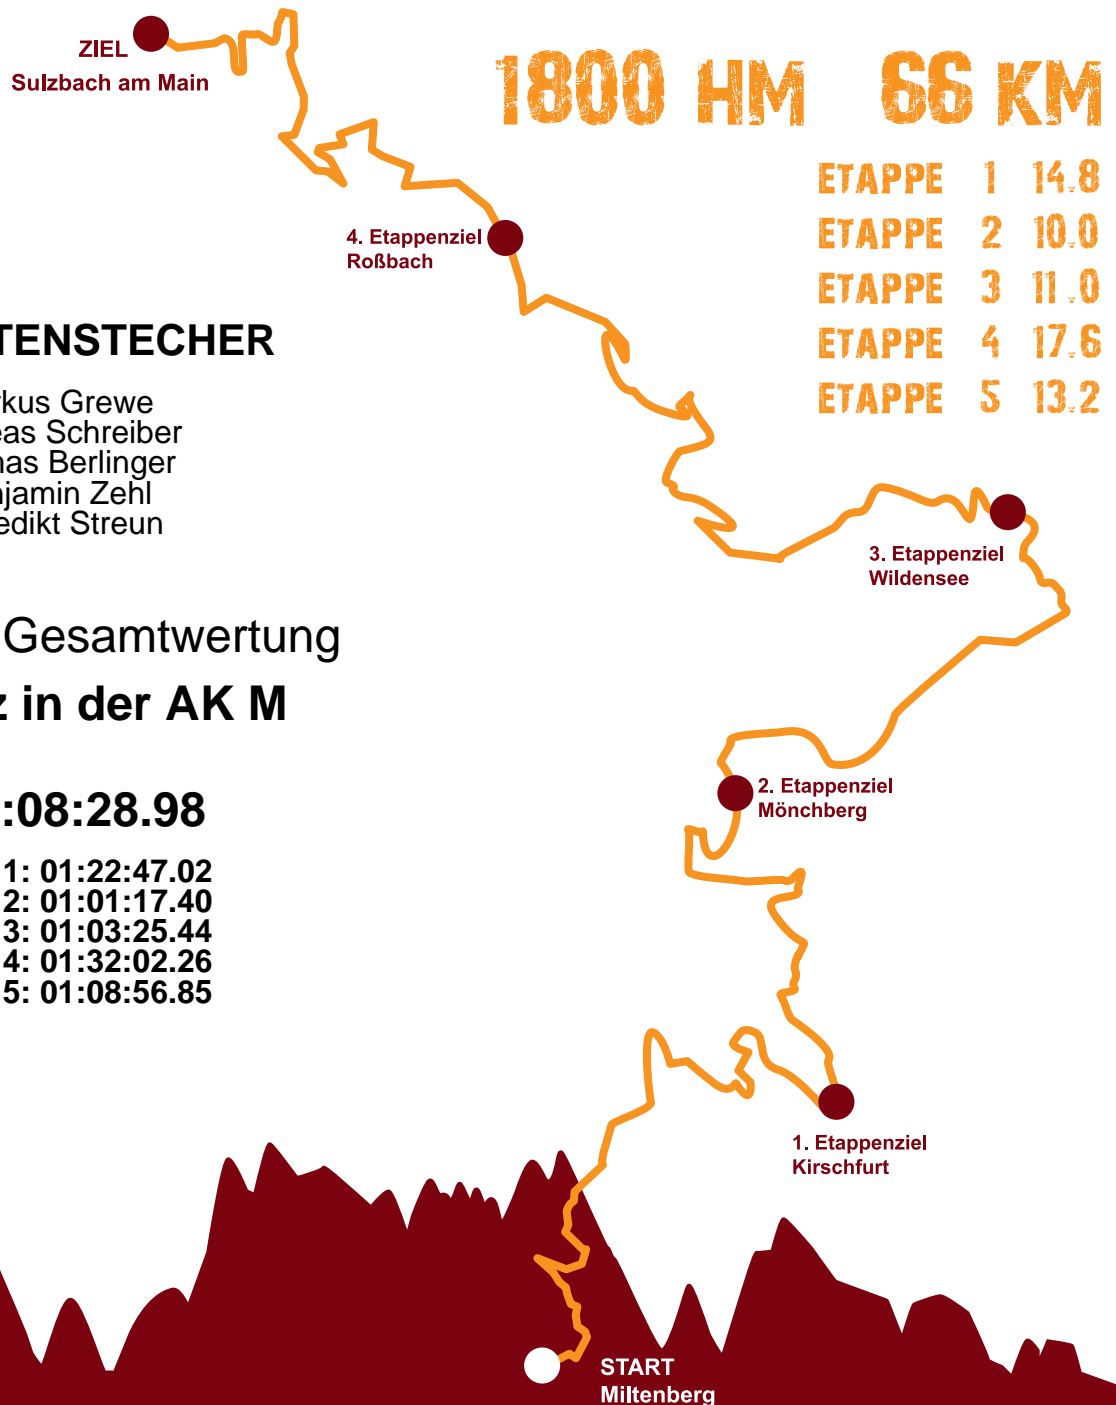

URKUNDE

CHURFRANKENLAUF

TRIPAUL.COM

DIE SEITENSTECHER

Markus Grewe
Andreas Schreiber
Thomas Berlinger
Benjamin Zehl
Benedikt Streun

14. Platz Gesamtwertung

14. Platz in der AK M

in **06:08:28.98**

Etappe 1: 01:22:47.02
Etappe 2: 01:01:17.40
Etappe 3: 01:03:25.44
Etappe 4: 01:32:02.26
Etappe 5: 01:08:56.85

1. Etappe
Miltenberg - Kirschfurt

2. Etappe
Kirschfurt - Mönchberg

3. Etappe
Mönchberg - Wildensee

4. Etappe
Wildensee - Roßbach

5. Etappe
Roßbach - Sulzbach

**Volksbanken
Raiffeisenbanken**
Miltenberg - Elsavatal - Eichenbühl

25.09.2016
Marco Schneider
André Paul Dwehus